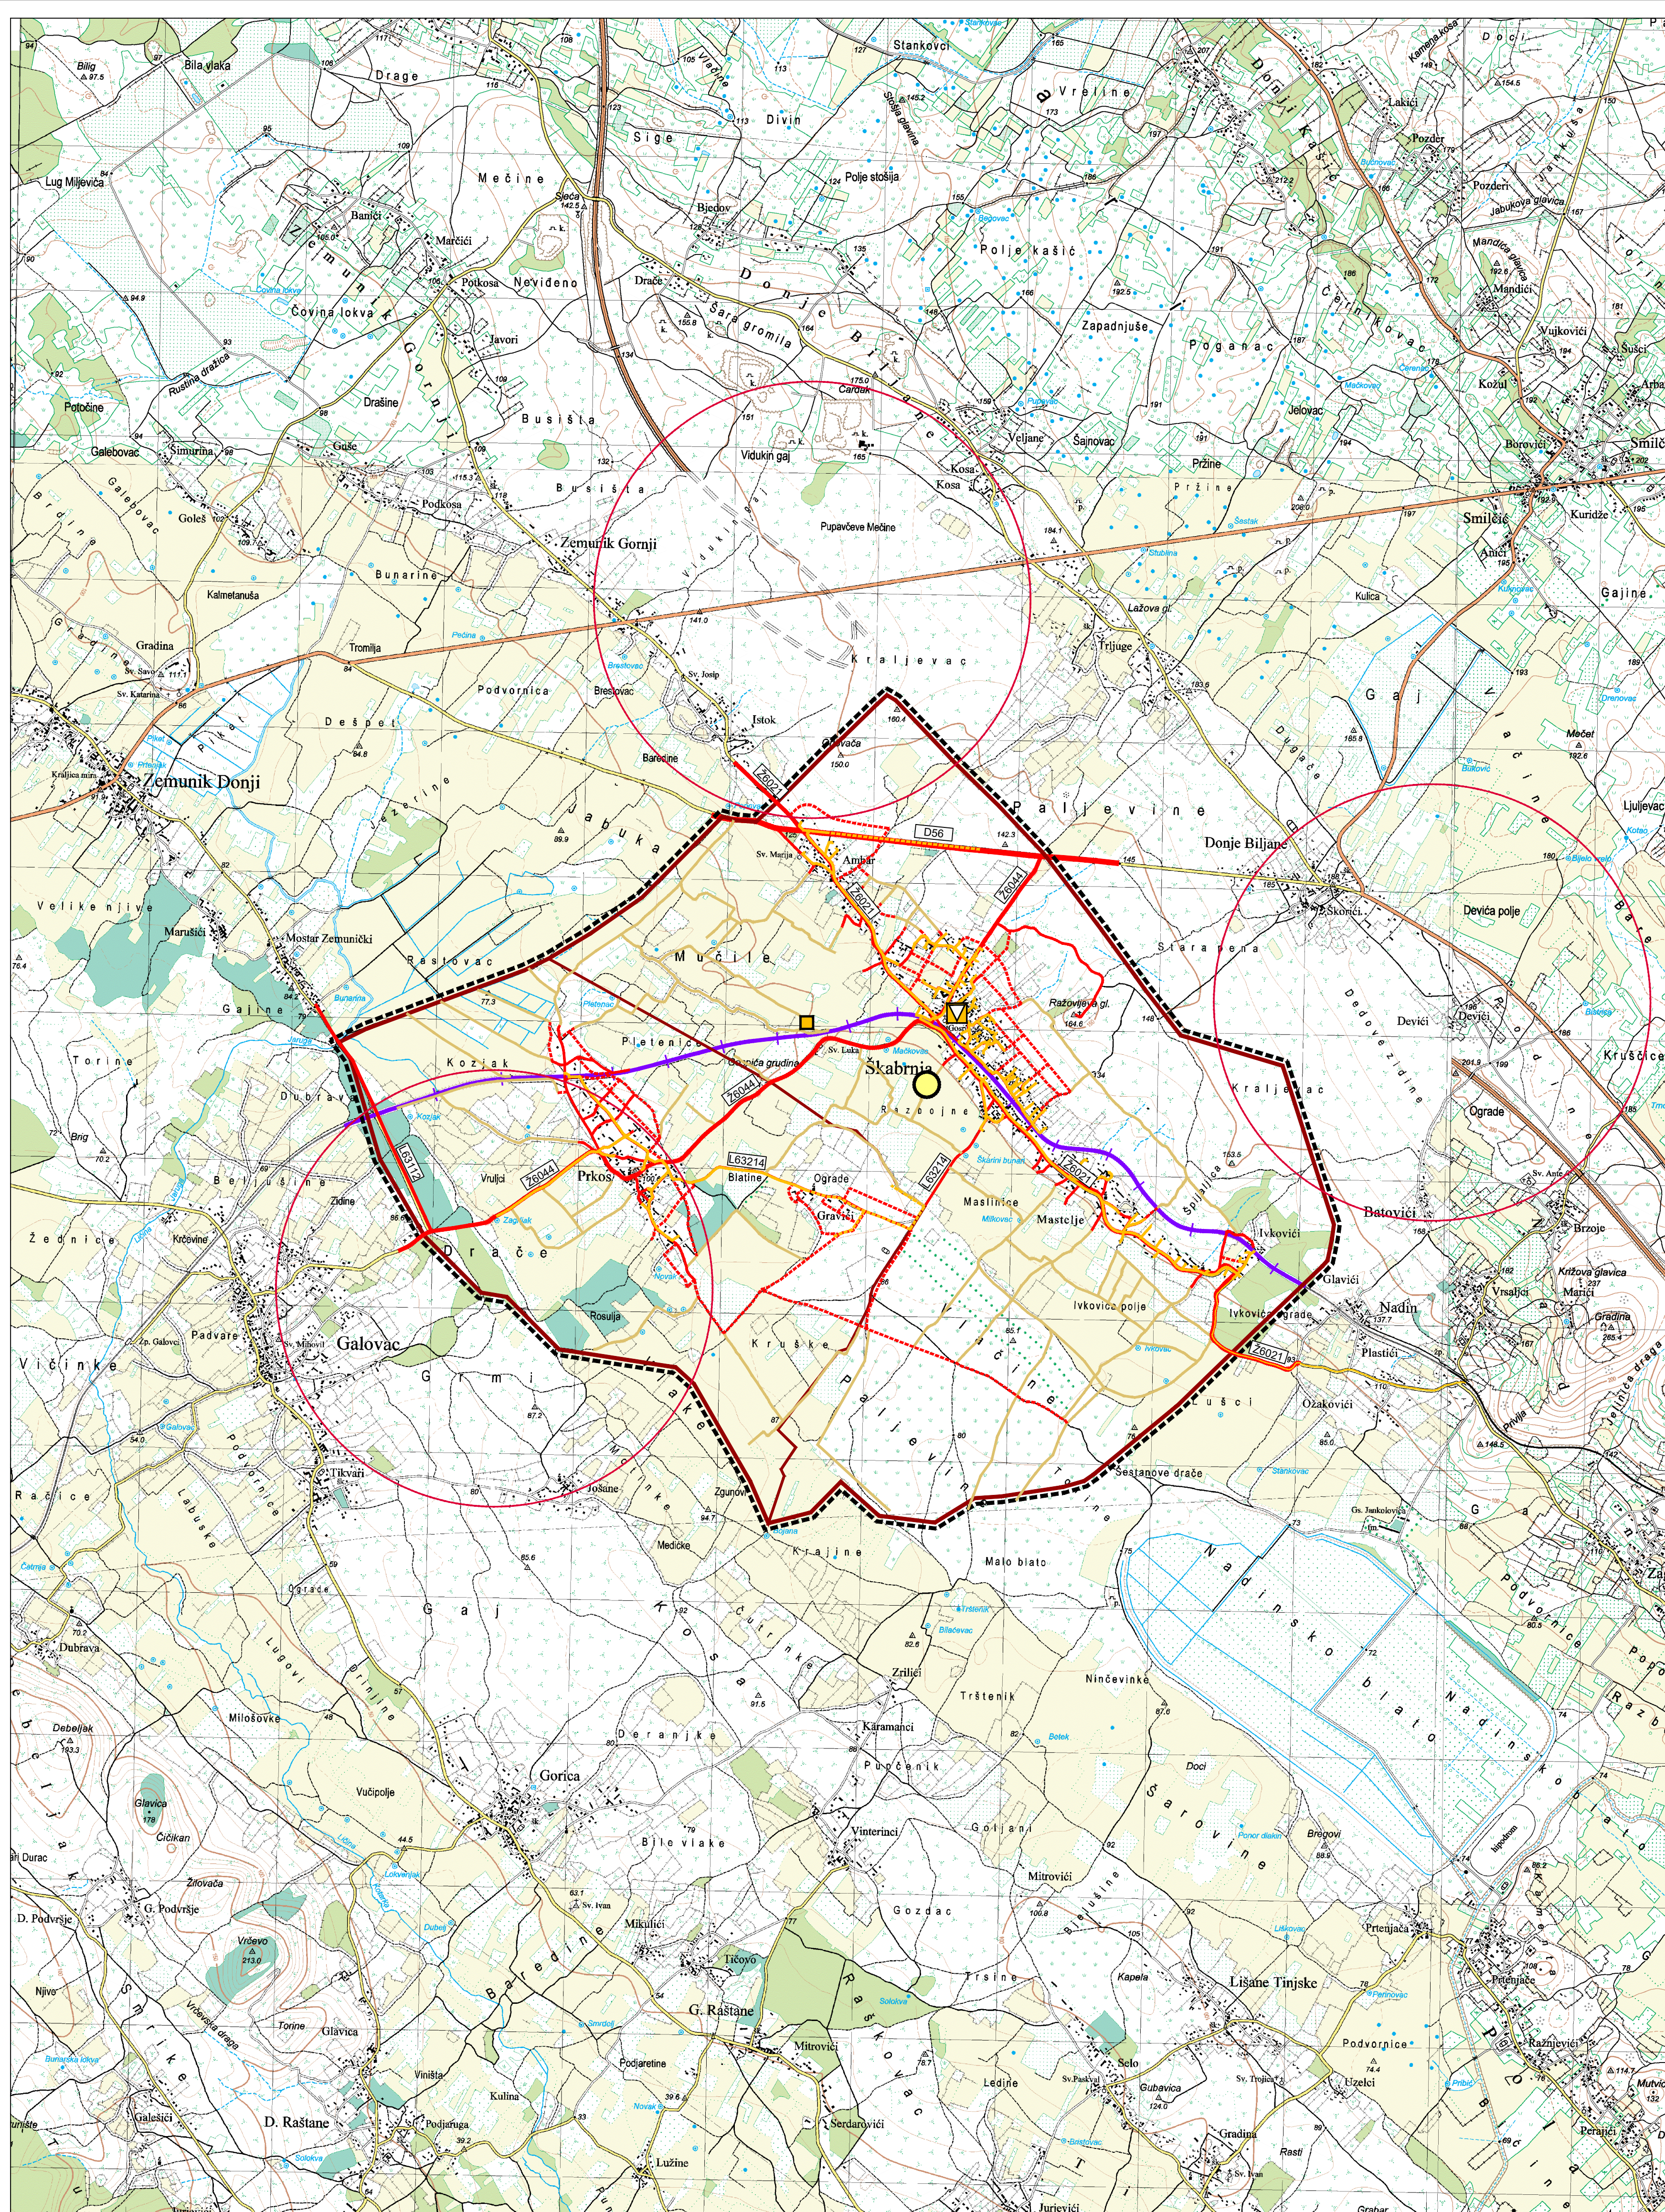

PLAN DJELOVANJA CIVILNE ZAŠTITE OPĆINE ŠKABRNJA

Grafički prilog 4.

Promet, pošta i telekomunikacije

KAZALO:

0. GRANICE

TERITORIJALNE I STATISTIČKE GRANICE

- općinska granica
- granica naselja

OSTALE GRANICE

- obuhvat prostornog plana

3. PROMET

3.1. CESTOVNI PROMET

- državne ceste
- županijske ceste
- lokalne ceste
- ostale ceste koje nisu javne
- poljski putevi

3.2. ŽELJEZNIČKI PROMET

- željezničke pruge za međunarodni promet

JAVNE TELEKOMUNIKACIJE U POKRETNJ MREŽI

- aktivna lokacija
- zona elektroničke komunikacije

Izvor: PPU Općine Škabrnja